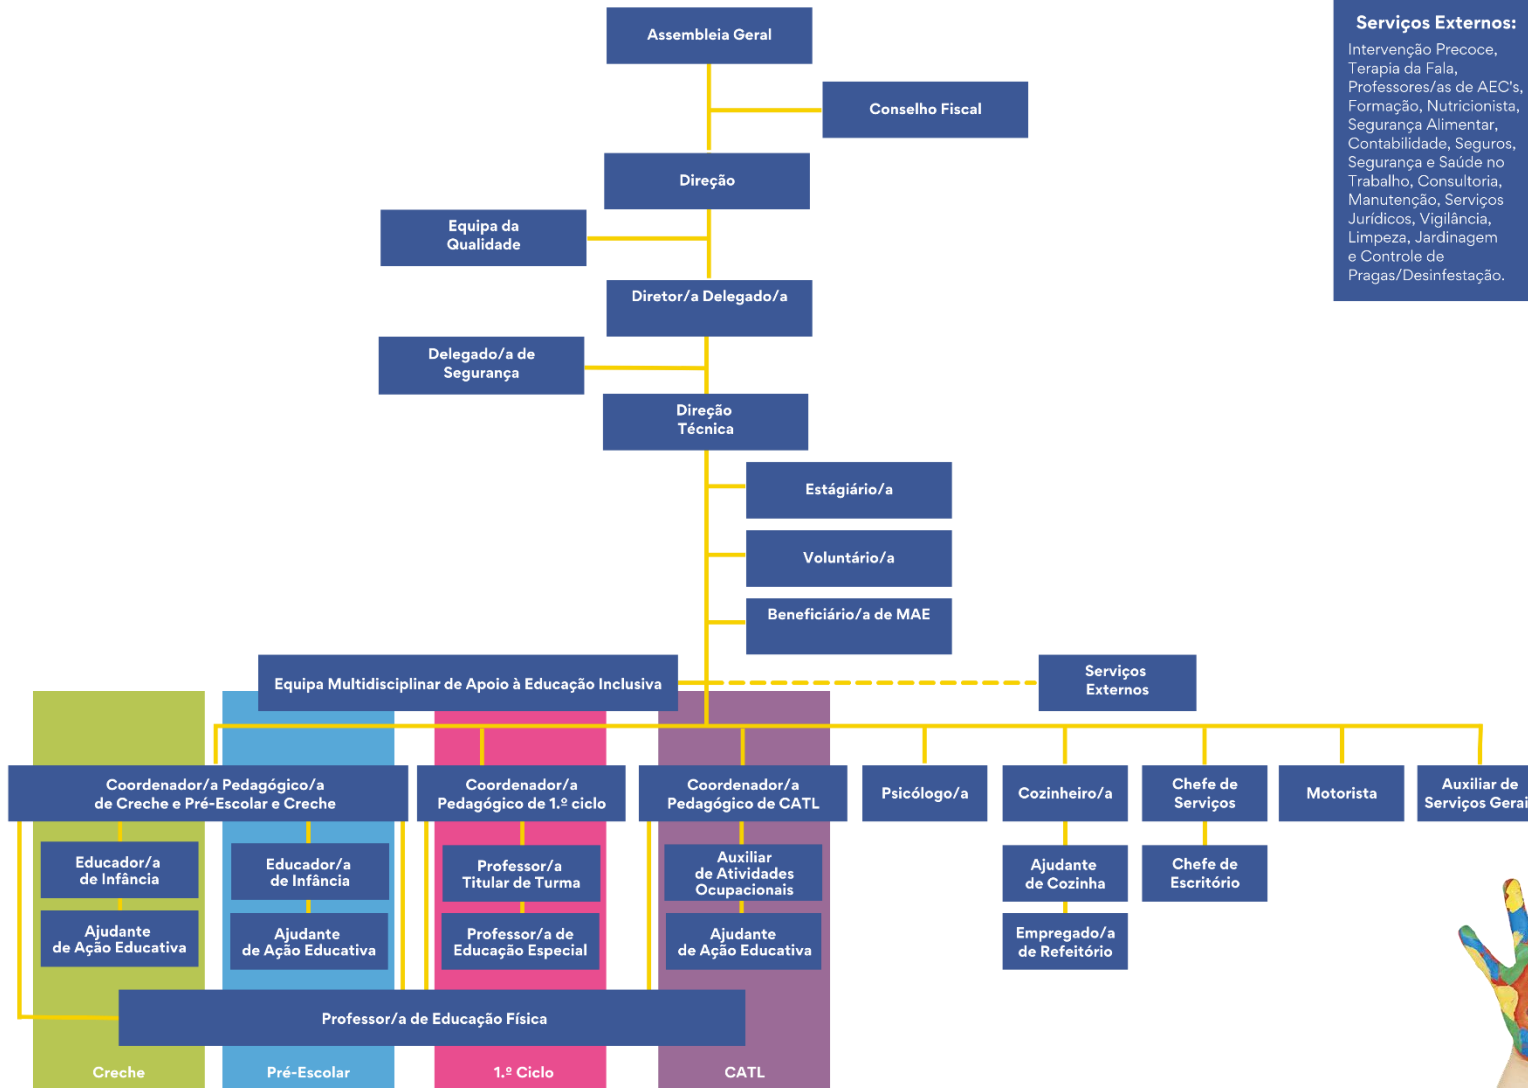

INFANCOOP, C.R.L.

COOPERATIVA DE PAIS TRABALHADORES PARA APOIO À INFÂNCIA

CRECHE • PRÉ-ESCOLAR • 1º CICLO • C.A.T.L.

ORGANOGRAMA FUNCIONAL

Serviços Externos:

Intervenção Precoce,
Terapia da Fala,
Professores/as de AEC's,
Formação, Nutricionista,
Segurança Alimentar,
Contabilidade, Seguros,
Segurança e Saúde no
Trabalho, Consultoria,
Manutenção, Serviços
Jurídicos, Vigilância,
Limpeza, Jardinagem
e Controle de
Pragas/Desinfestação.

Implementado na INFANCOOP –
Cooperativa de Pais Trabalhadores
para Apoio à Infância

Elaborado pela Diretora Delegada
em 30/08/2021
Aprovado pela Direção em
30/08/2021