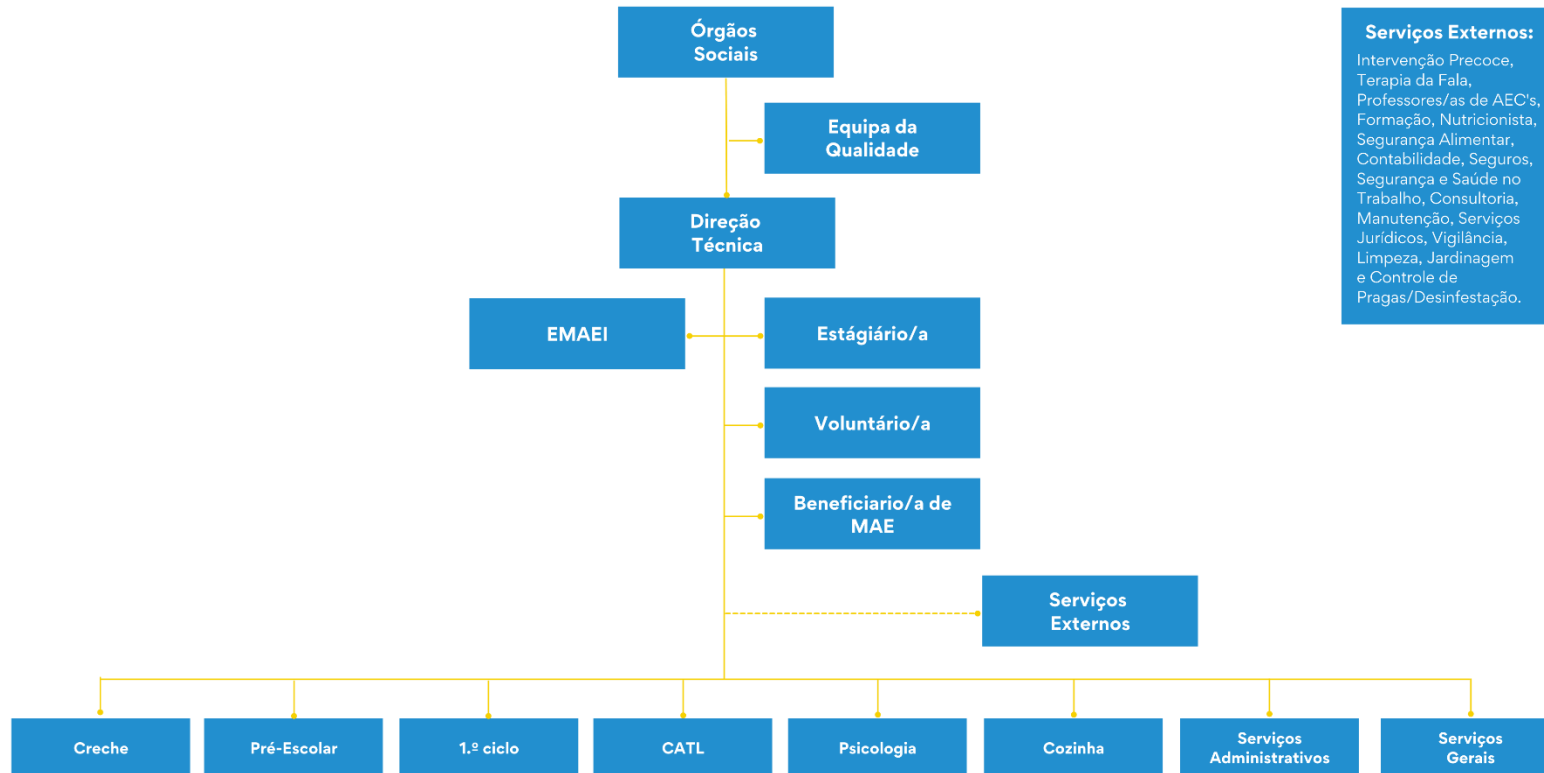

INFANCOOP, C.R.L.

COOPERATIVA DE PAIS TRABALHADORES PARA APOIO À INFÂNCIA

CRECHE • PRÉ-ESCOLAR • 1º CICLO • C.A.T.L.

Implementado na INFANCOOP –
Cooperativa de Pais Trabalhadores
para Apoio à Infância

Elaborado pela Diretora Delegada
em 30/08/2021
Aprovado pela Direção em
30/08/2021

ORGANOGRAMA SETORIAL

Serviços Externos:
 Intervenção Precoce,
 Terapia da Fala,
 Professores/as de AEC's,
 Formação, Nutricionista,
 Segurança Alimentar,
 Contabilidade, Seguros,
 Segurança e Saúde no
 Trabalho, Consultoria,
 Manutenção, Serviços
 Jurídicos, Vigilância,
 Limpeza, Jardinagem
 e Controle de
 Pragas/Desinfestação.